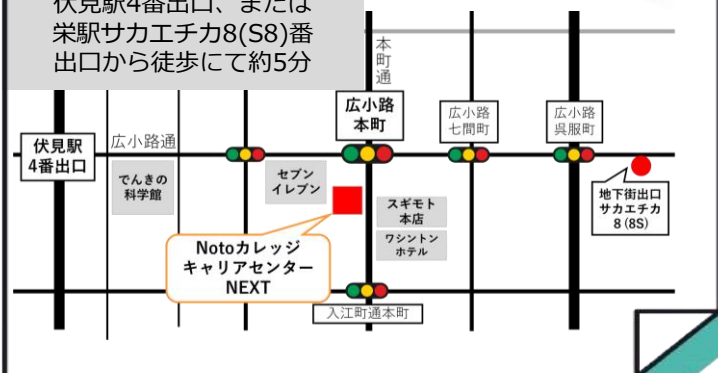

就活に不安を抱える学生の皆様へ

NotoカレッジキャリアセンターNEXT

就活サポート説明会 2024

4/22 月 5/17 金

各回16:30~17:30 ※各回同一の内容です

参加無料

各日定員
先着10組

NotoカレッジキャリアセンターNEXTの就労支援

●会場

Notoカレッジ キャリアセンターNEXT
名古屋市中区栄2-4-12 トーシン本町ビル4F

伏見駅4番出口、または栄駅サカエチカ8(S8)番出口から徒歩にて約5分

●対象

- ① 大学3年生
- ② 大学4年生
- ③ 専門学校2年生
- ④ 今春のご卒業生

※障害者手帳をお持ちの方、または、過去に診断を受けたことがある方が対象です
※ご本人様の他、保護者様や学校関係者様の同席も可能です

●内容

1. 就労移行ってなに？
2. Notoカレッジ
キャリアセンターNEXTとは？
3. 就職活動のサポート内容
4. ご利用の手続きについて
※個別に相談をご希望の方は、別途ご予約を承ります。裏面をご確認ください。