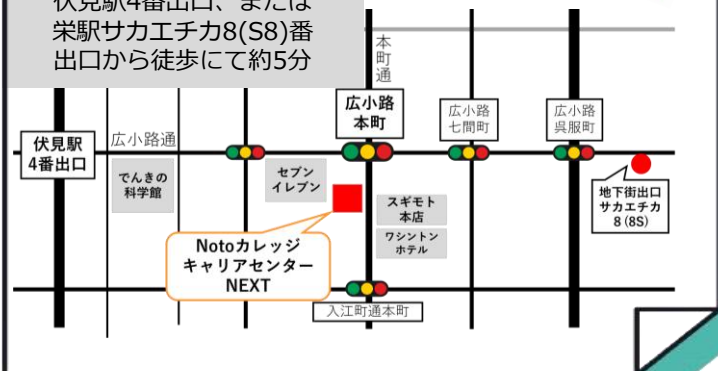

就活に不安を抱える学生の皆様へ

NotoカレッジキャリアセンターNEXT

就活サポート説明会 2024

7/22 月 8/13 火 8/20 火 9/9 月

各回16:30~17:30 ※各回同一の内容です

参加無料

各日定員
先着10組

NotoカレッジキャリアセンターNEXTの就労支援

●会場

Notoカレッジ キャリアセンターNEXT
名古屋市中区栄2-4-12 トーシン本町ビル4F

伏見駅4番出口、または栄駅サカエチカ8(S8)番出口から徒歩にて約5分

●対象

- ① 大学3年生
- ② 大学4年生
- ③ 専門学校2年生
- ④ 既卒生

※障害者手帳をお持ちの方、または、過去に診断を受けたことがある方が対象です
※ご本人様の他、保護者様や学校関係者様の同席も可能です

●内容

1. 就労移行ってなに？
2. Notoカレッジ キャリアセンターNEXTとは？
3. 就職活動のサポート内容
4. ご利用の手続きについて
※個別に相談をご希望の方は、別途ご予約を承ります。裏面をご確認ください。